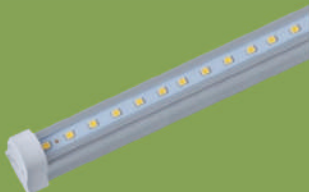

BEN-LEDT5-2FT: LAMPARA Y TUBO LED T5 COMB. CLEAR DE 2' 8W, 6000K, 680IM, 85-277V

BEN-LEDT5-4FT: LAMPARA Y TUBO LED T5 COMB. CLEAR DE 4' 16W 6000K, 1360IM, 85-277V

BEN-LEDT5-5FT: LAMPARA Y TUBO LED T5 COMB. CLEAR DE 5' 24W 6000K, 2100IM, 85-277V

BEN-LEDT5-8FT: LAMPARA Y TUBO LED T5 COMB. CLEAR DE 8' 36W 6000K, 3100IM, 85-277V